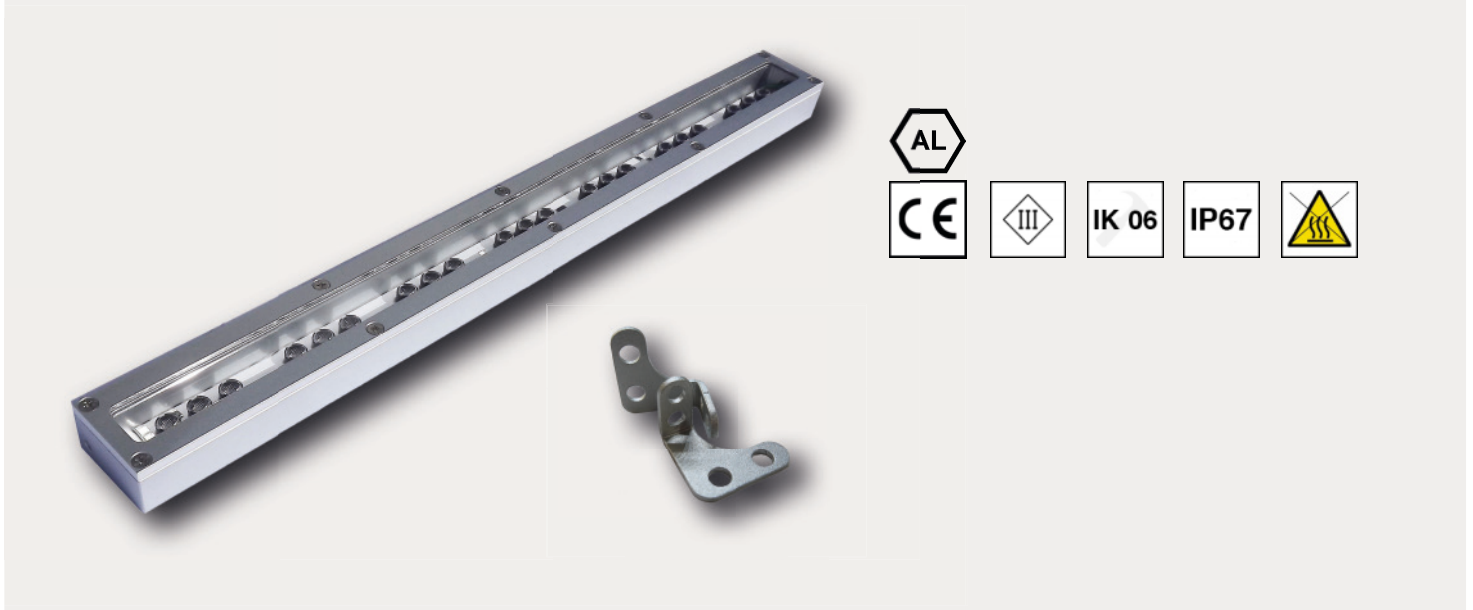

LED line with length of 50 cm for outdoor installations

**IT** Apparecchio di illuminazione a LED, interamente realizzato in alluminio anticorrosivo con finitura satinata brillante. Grado di protezione IP67, di forma rettangolare, cavo di alimentazione sommersibile di 14,80 m. La lunghezza del cavo può essere modificata su richiesta onde evitare giunzioni in zone a rischio di infiltrazione d'acqua. Con 24 Led modello NCS Nichia nella versione bianco dinamico (8 led bianco caldo, 8 led bianco freddo e 8 led bianco natural). Alimentazione con driver 0-15 Vdc. Disponibile con ottiche da 24° e 40°.

**EN** LED lighting device, completely realized in anticorrosive aluminium with bright satin finish. Protection degree IP67, rectangular, submersible supply cable with length of 14,80 m. The cable length can be modified on demand, in order to avoid junctions in areas where there is risk of water penetration. NCS Nichia model with 24 LEDs in the dynamic-white version (8 LEDs warm white, 8 LEDs cold white, 8 LEDs natural white). Power supply with driver 0-15Vdc. Lenses available: 24° and 40°.

**FR** Appareil d'illumination à LED, complètement fabriqué en aluminium anticorrosif avec finition satinée brillante. Degré de protection IP67, rectangulaire, câble d'alimentation submersible de 14,80 m. La longueur du câble peut être modifiée sur demande pour éviter jonctions en lieux où il y a le risque de pénétration d'eau. Avec 24 LEDs, modèle NCS Nichia, dans la version blanc dynamique (8 LEDs blanc chaud, 8 LEDs blanc froid, 8 LEDs blanc naturel). Alimentation par driver 0-15Vdc. Optiques disponibles: 24° et 40°.